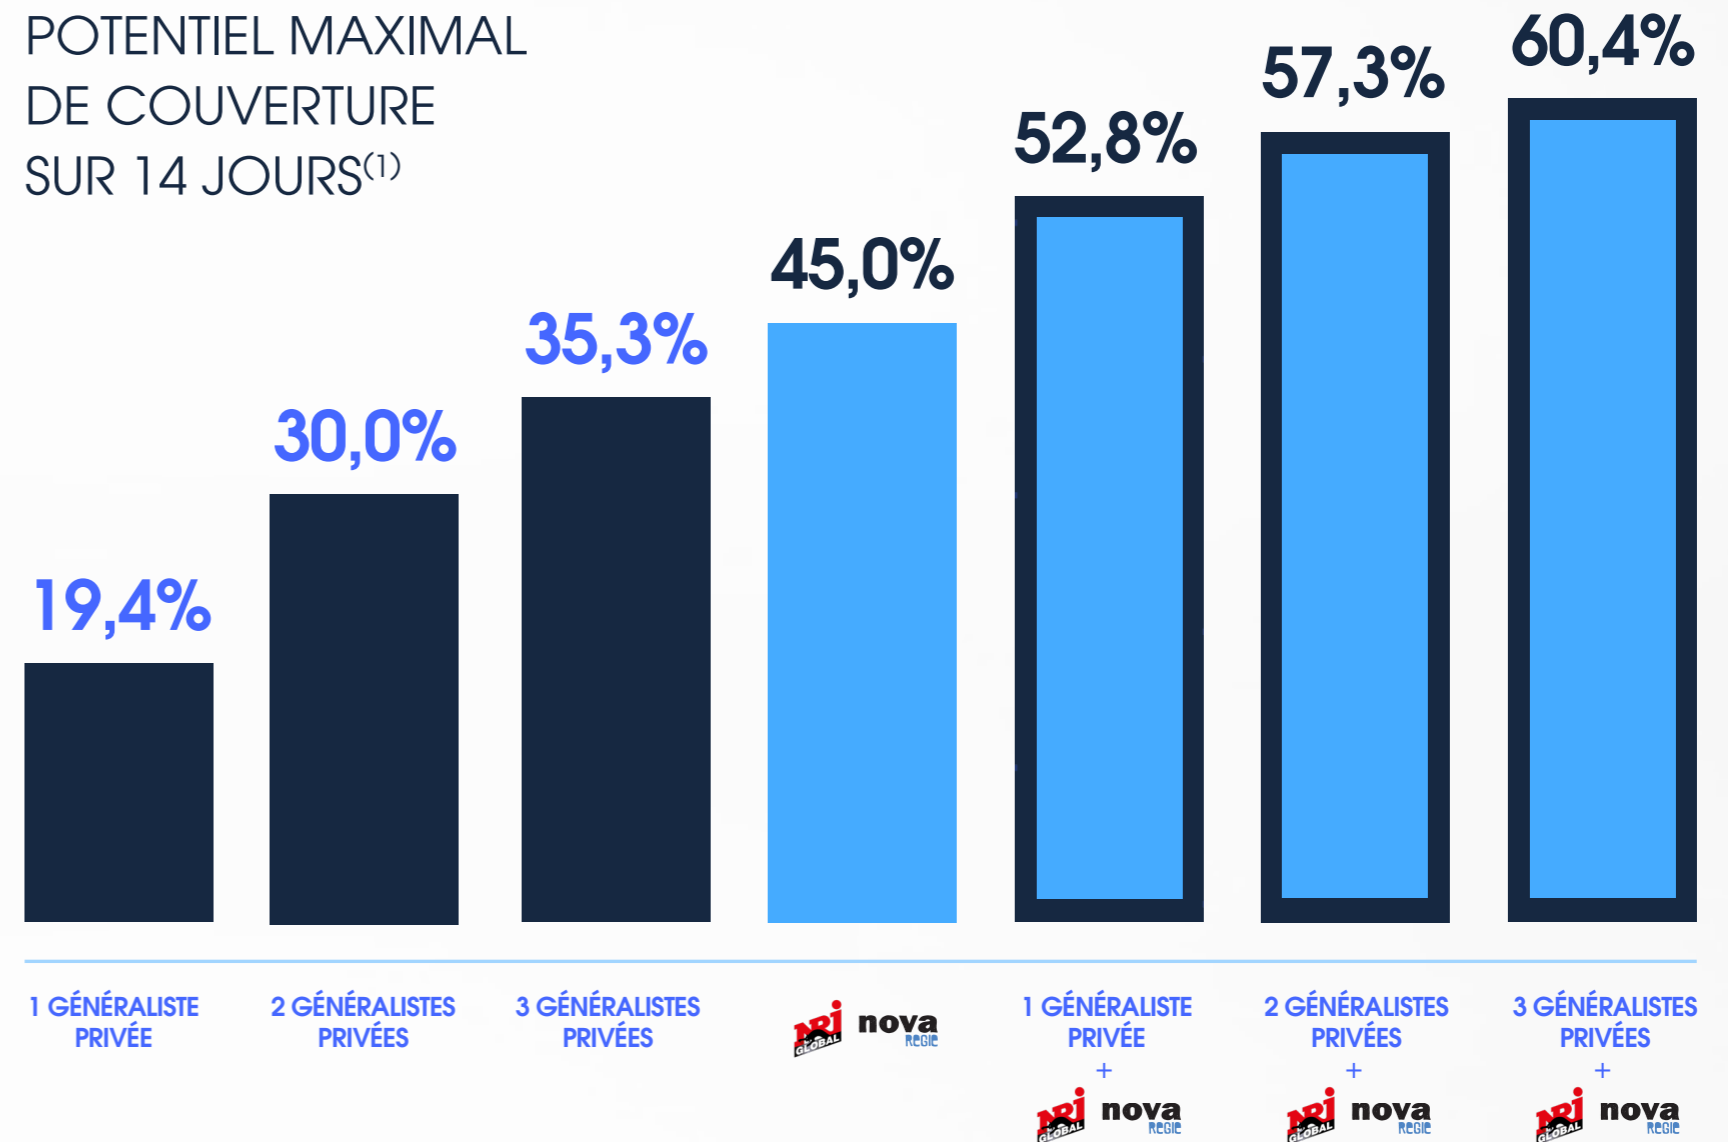

## DISPOSITIF N°2

**66K€** 1 SEMAINE L-D  
NET NET<sup>(3)</sup>

**CGRP 725€**  
NET NET GARANTI SUR CIBLE CSPI+

**OFFRE VALABLE  
JUSQU'AU 31 DÉCEMBRE 2019**

UNE OFFRE RADIO INÉDITE  
SUR NRJ, NOSTALGIE, CHÉRIE FM,  
RIRE & CHANSONS ET NOVA & FRIENDS\*  
L'offre qui **amplifie la couverture** de vos plans sur les CSPI+  
à un coût GRP très compétitif

POTENTIEL MAXIMAL  
DE COUVERTURE  
SUR 14 JOURS<sup>(1)</sup>

L'offre CSP+ compétitive qui vous permet d'augmenter la couverture de plus de 20 points en complément des 3 généralistes<sup>(2)</sup>.