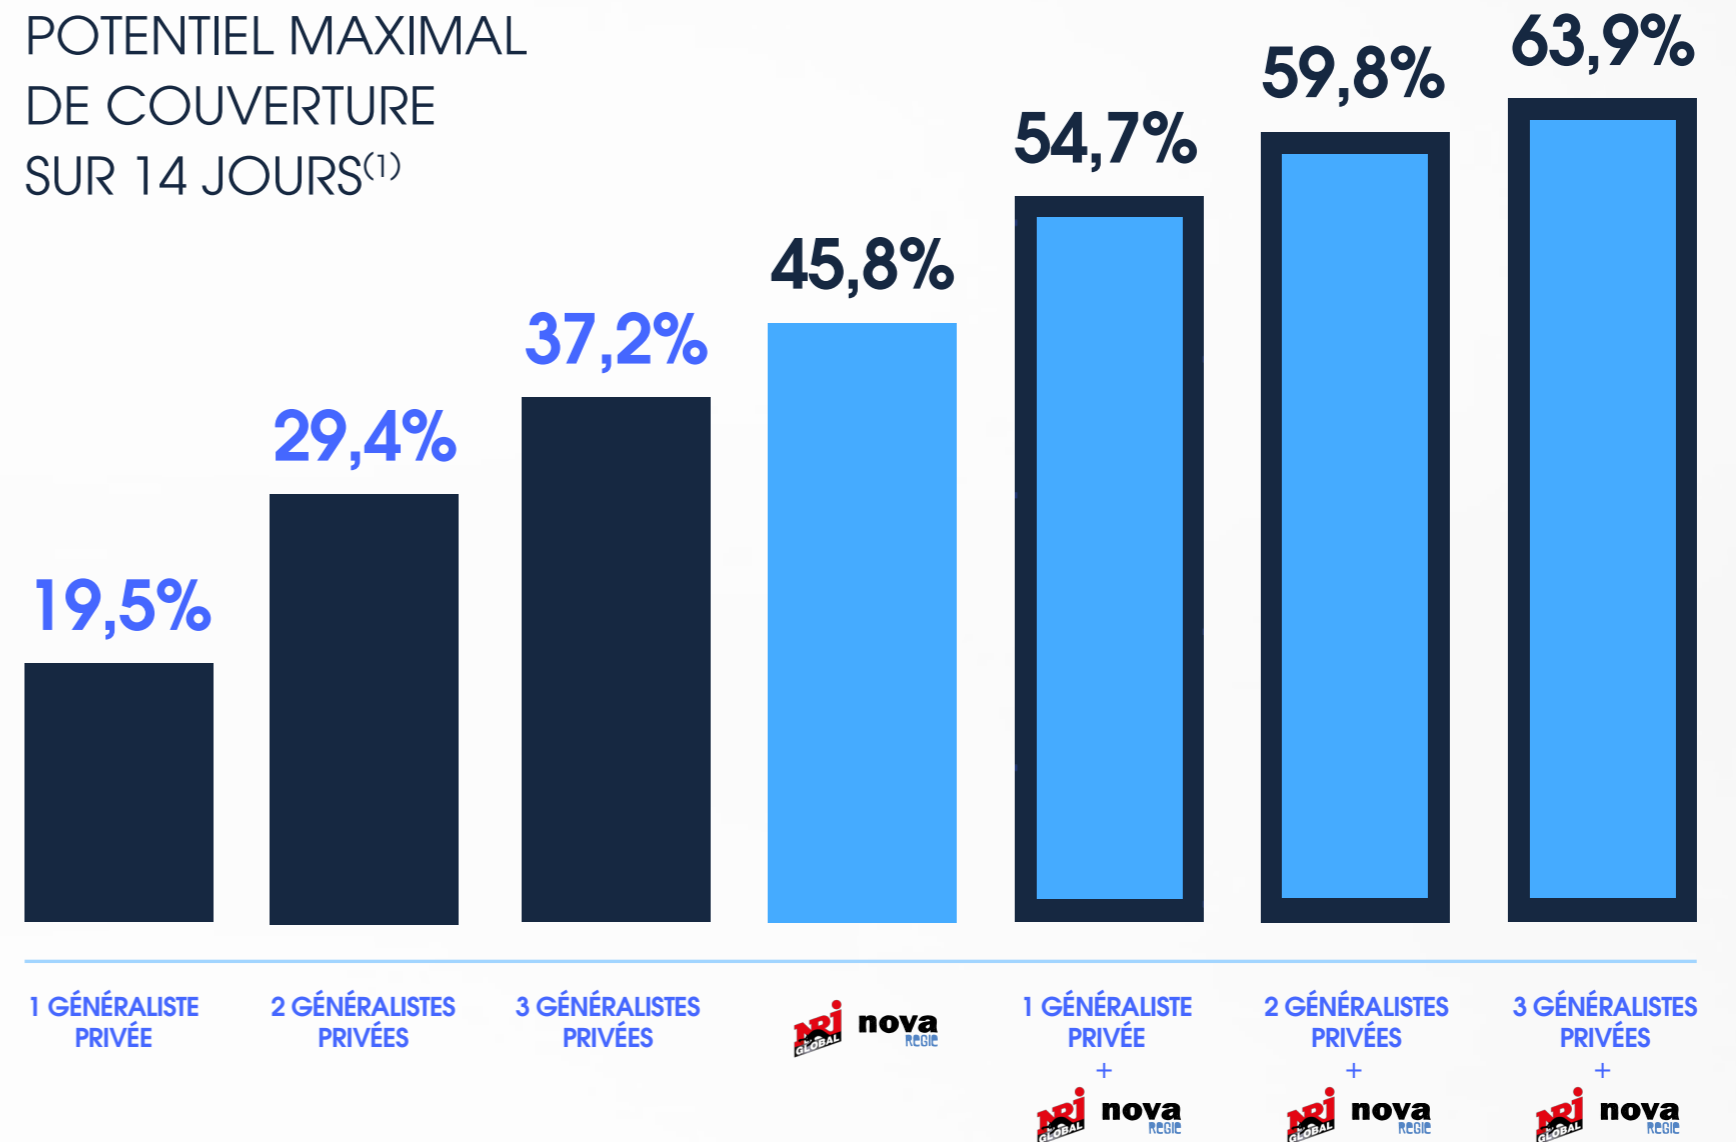

PRIORITÉCSP+

L'OFFRE RADIO QUI AMPLIFIE LA COUVERTURE DE VOS PLANS CSP+

PRIORITÉ CSP+

DISPOSITIF N°1

110K€ 2 SEMAINES L-D
NET NET⁽³⁾

CGRP 600€
NET NET GARANTI SUR CIBLE CSPI+

DISPOSITIF N°2

66K€ 1 SEMAINE L-D
NET NET⁽³⁾

CGRP 725€
NET NET GARANTI SUR CIBLE CSPI+

**OFFRE VALABLE
JUSQU'AU 31 DÉCEMBRE 2018**

UNE OFFRE RADIO INÉDITE
SUR NRJ, NOSTALGIE, CHÉRIE,
RIRE & CHANSONS ET NOVA & FRIENDS*
L'offre qui **amplifie la couverture** de vos plans sur les CSPI+
à un coût GRP très compétitif

POTENTIEL MAXIMAL
DE COUVERTURE
SUR 14 JOURS⁽¹⁾

L'offre CSP+ compétitive qui vous permet d'augmenter la couverture de plus de 20 points en complément des 3 généralistes⁽²⁾.