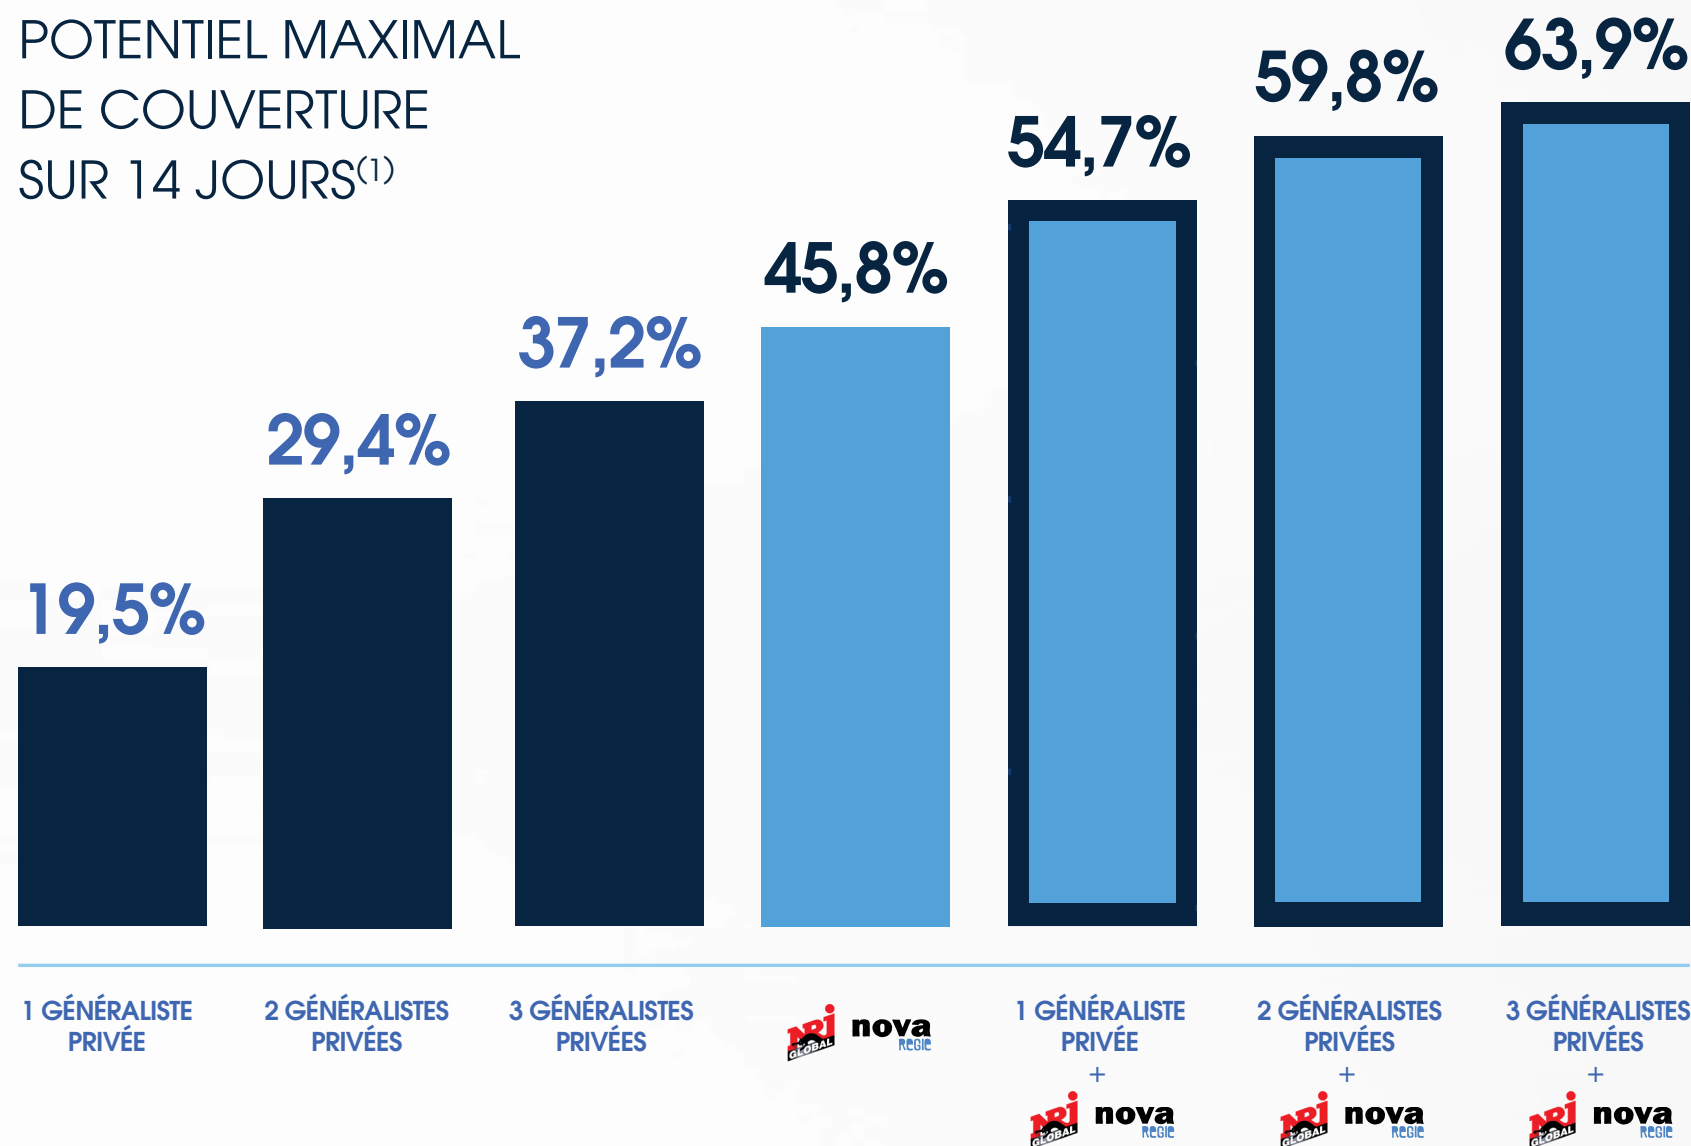

PRIORITÉCSP+

L'OFFRE RADIO QUI AMPLIFIE LA COUVERTURE DE VOS PLANS CSP+

PRIORITÉ CSP+

DISPOSITIF N°1

110K€ 2 SEMAINES L-D
NET NET⁽³⁾

CGRP 600€
NET NET GARANTI SUR CIBLE CSPI+

DISPOSITIF N°2

66K€ 1 SEMAINE L-D
NET NET⁽³⁾

CGRP 725€
NET NET GARANTI SUR CIBLE CSPI+

**OFFRE VALABLE
JUSQU'AU 31 DÉCEMBRE 2019**

UNE OFFRE RADIO INÉDITE
SUR NRJ, NOSTALGIE, CHÉRIE,
RIRE & CHANSONS ET NOVA & FRIENDS*
L'offre qui amplifie la couverture de vos plans sur les CSPI+
à un coût GRP très compétitif

POTENTIEL MAXIMAL
DE COUVERTURE
SUR 14 JOURS⁽¹⁾

L'offre CSP+ compétitive qui vous permet d'augmenter la couverture de plus de 20 points en complément des 3 généralistes⁽²⁾.